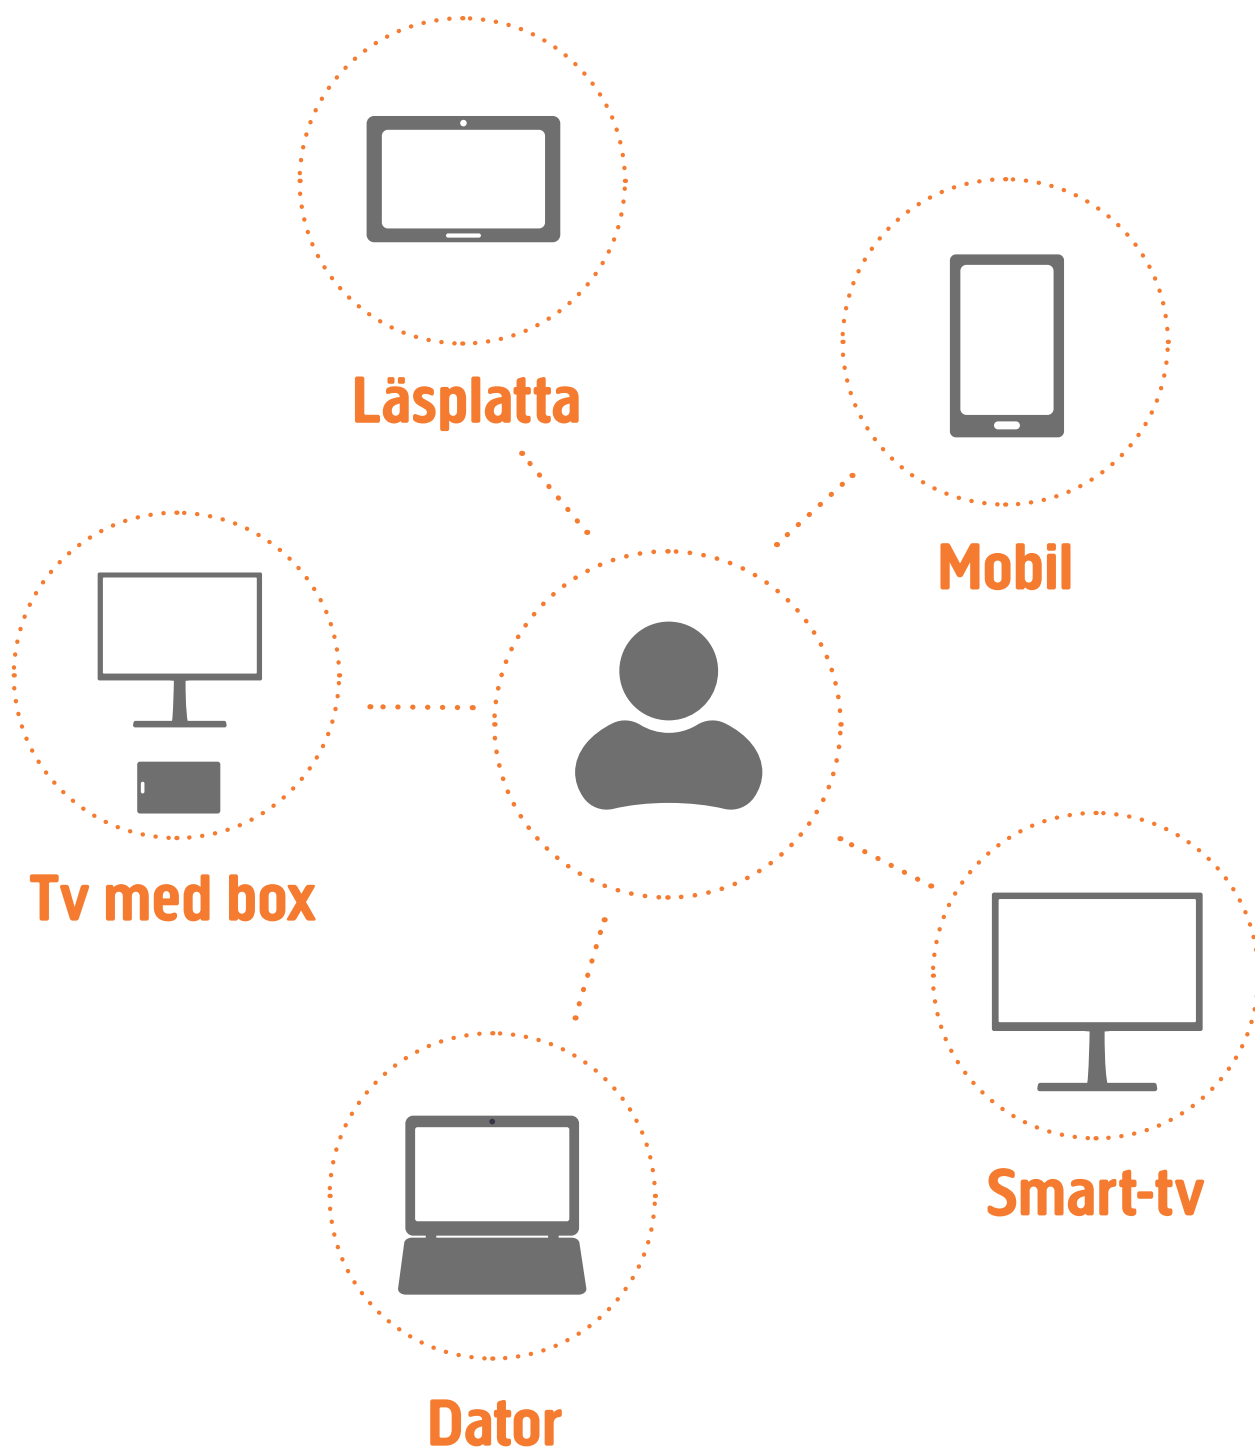

- IPTV på**
- Läsplatta
 - Mobil
 - Smart-tv
 - Dator

Se på tv när, hur och var du vill!

Med den mobila IPTV-tjänsten kan du se på tv när, hur och var du vill!

Nästan 200 kanaler direkt i boxen!

Med IPTV via ditt bredband slipper du både parabolantenn och att göra kanalsökningar för att hitta kanalerna. Dessutom räcker det med ett enda abonnemang för samtliga dina TV-apparater. Allt finns färdigt programmerat i boxen som du pluggar i väggen.

Vi erbjuder ett antal olika kanalpaket för att se på IPTV. De tre grundpaket Small, Medium och Large erbjuder något för alla; sport, barnprogram, nyheter, natur, serier, film och musik. Totalt erbjuder vi nästan 200 olika kanaler i grundpaketet. Därtill kan du välja en mängd olika tilläggskanaler och tilläggspaket. Du har möjlighet att hyra film och kan dessutom använda dig av vår Spela in (SPIN)-funktion för att spela in program du vill se senare eller pausa live-tv.

Dessutom kan du som tilläggstjänst välja mobil IPTV som gör det möjligt att titta på tv via din läsplatta, mobil eller dator var du vill.

Ta med till stugan, titta på bussen eller spela in program via mobilen ute på fisketuren. Allt är möjligt, du bestämmer!

Spela in

Med vår Spin+ tjänst kan du pausa och starta om både live-tv och inspelade program och du har obegränsad lagring. Du kan alltså se på ditt favoritprogram när du själv önskar och är inte beroende av tv-tablåernas tider. Du kan också schemalägga dina inspelningar, materialet lagras upp till sex månader i ditt arkiv.